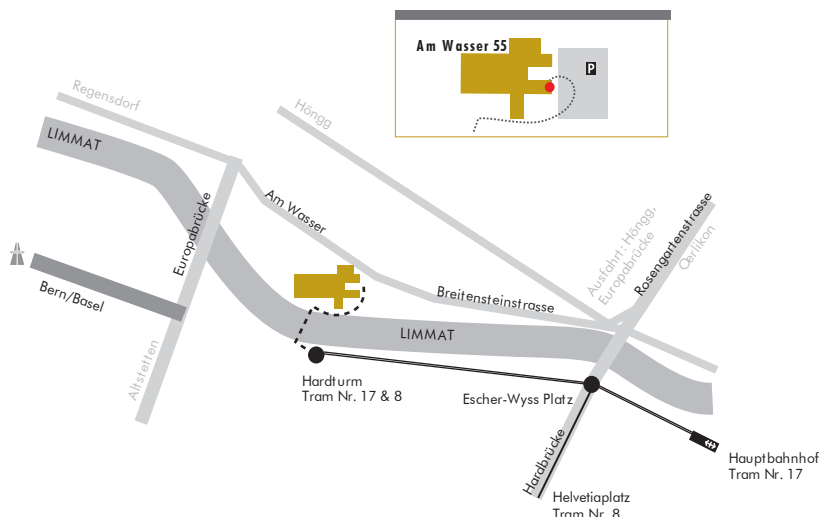

So findet man uns:

Tram Nr. 17 & 8 bis Hardturm
Mit dem Auto Autobahn Bern/Basel:
Ausfahrt Altstetten/Höngg, weiter Richtung Höngg

Terra Verde
Am Wasser 55
8049 Zürich
bestellung@terra-verde.ch
www.terra-verde.ch